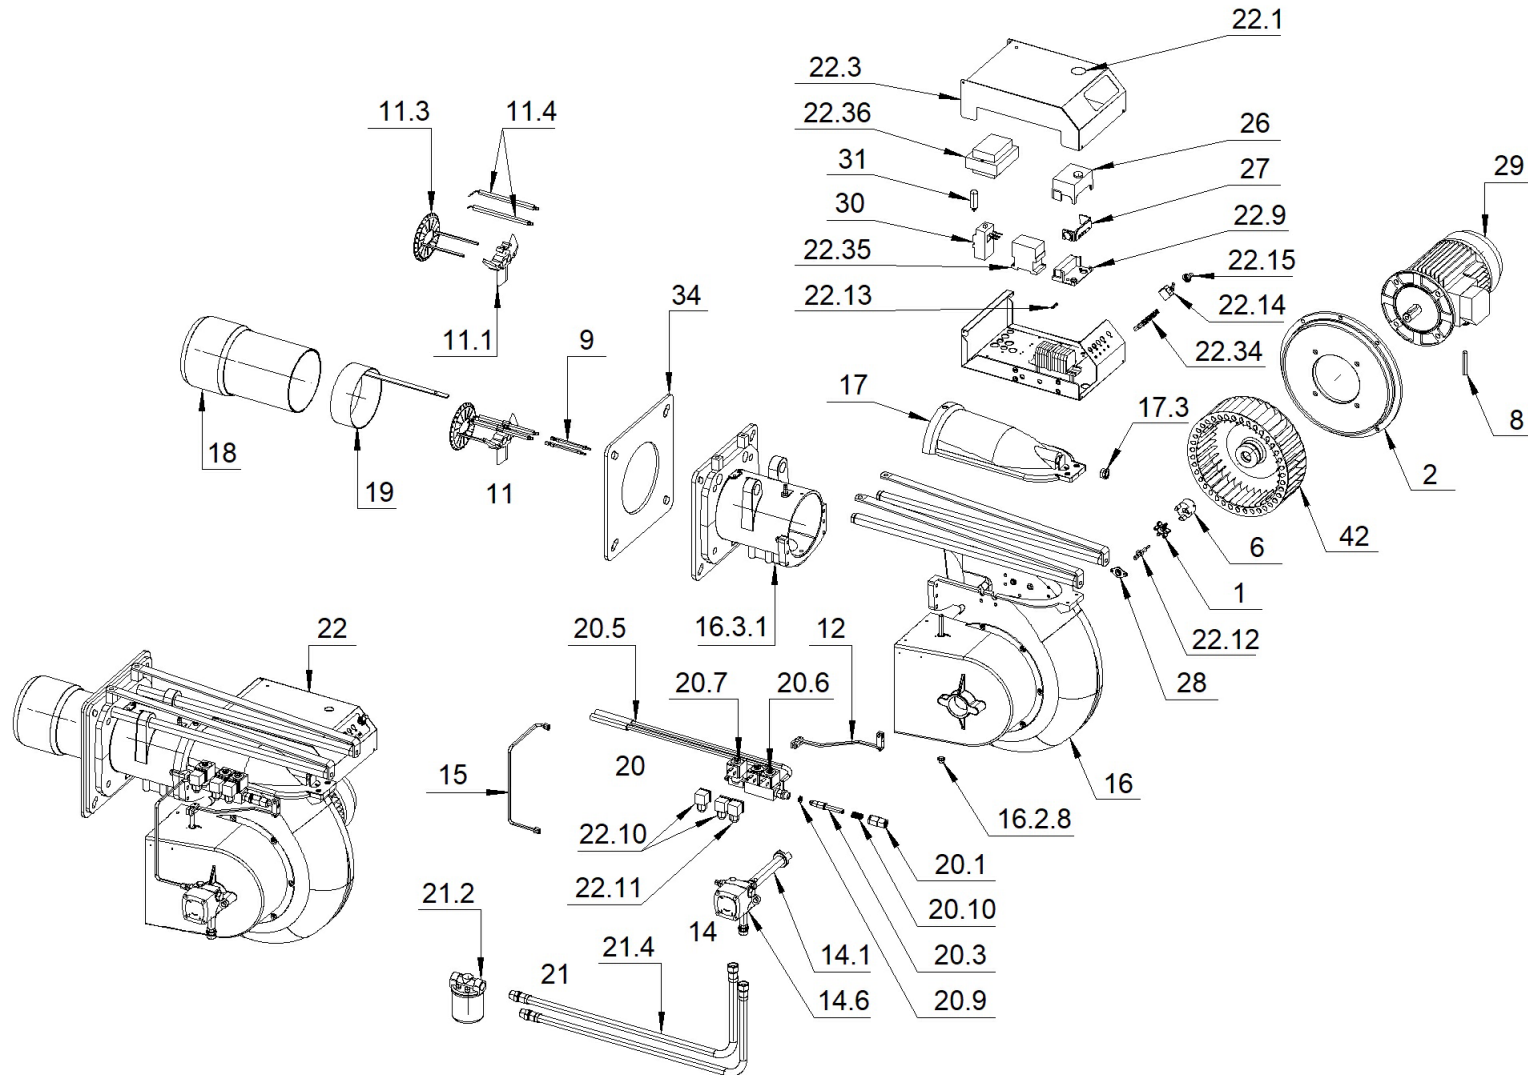

001528\_ID

BRUCIATORE GASOLIO\_2

001528\_ID

BRUCIATORE GASOLIO\_2

Pos.	Codice	Descrizione	Quantità minima ordinabile
1	011187	GIUNTO ELASTICO D39.5	1
2	013213	SUPPORTO MOTORE	1
6	031573	SEMIGIUNTO LATO MOTORE D10.5	1
8	040153_2	CAVO MOTORE PG11-M20-M5	2
9	040290	CAVO A.T. CARBONIO Sez.1-D7 D6.35-D4	1
11	052119	Gr.CROCIERA	1
11.1	013071	CROCIERA D152	1
11.3	053516	DISCO DI TURBOLENZA MOD. FGP 70/2 -100/2	1
11.4	133229	ELETTRODO ACCENSIONE FGP FNP	1
12	052181	Gr.BIELLA	1
14	052365	Gr.POMPA	1
14.1	032441	SEMIGIUNTO LATO POMPA D11.113-H160	1
14.6	258007	POMPA SUNTEC AJ6-AC-1000-4P	1
14.6.1	229740	GUARNIZIONE COPERCHIO POMPA SUNTEC AJ4-AJ6 :270112	1
14.6.2	542004	FILTRO POMPA SUNTEC 270087	1
15	052392	Gr.TUBAZIONE MANDATA POMPA-Gr.VALVOLE	1
16	053518	Gr.CHIOCCIOLA	1
16.2.8	220004	BOCCOLA FLANGIATA FB1 D10x12x18x1x9	1
16.3.1	013265	FLANGIA PORTABOCCAGLIO	1
17	053561	Gr.COPERCHIO CHIOCCIOLA	1
17.3	274000	Gr.VISORE SPIONCINO	1
18	053810	BOCCAGLIO Gr.Sald.	1
19	053811	REGOLAZIONE TESTA Gr.Sald.	1
20	053813	Gr.PORTAUGELLI	1